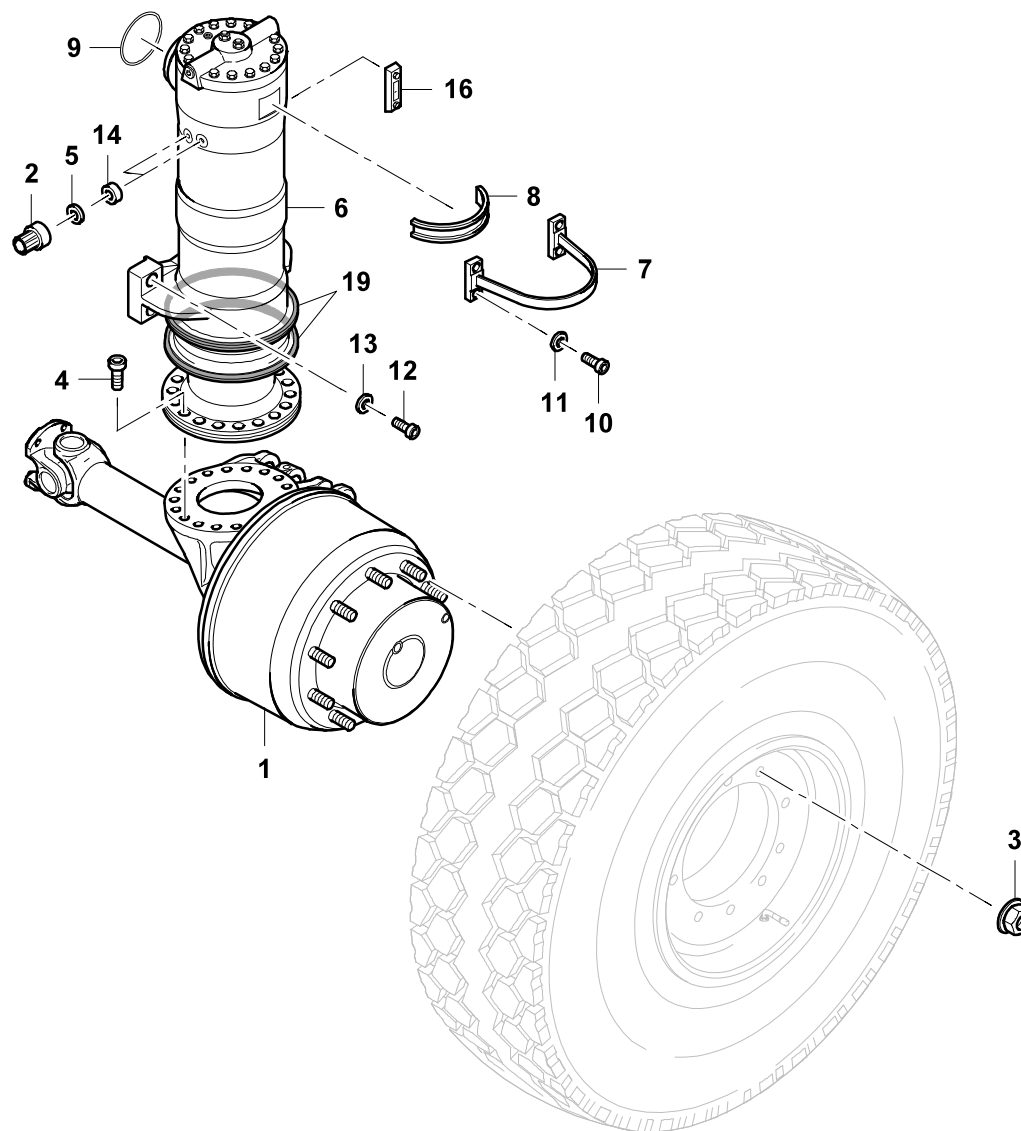

**GROVE**

RADANTRIEB VORMONTAGE  
 WHEEL DRIVE PRE-ASSEMBLY

BILDTADEL  
 PICTORIAL DISPLAY

GMK 3060-2  
 CAB 2020

08.20

4339457-ETL A

1/3

**GROVE**

RADANTRIEB VORMONTAGE  
WHEEL DRIVE PRE-ASSEMBLY

BILDTADEL  
PICTORIAL DISPLAY

08.20

**4339457-ETL A**

2/3

**GMK 3060-2  
CAB 2020**

**GROVE**

RADANTRIEB VORMONTAGE  
WHEEL DRIVE PRE-ASSEMBLY

BILDTADEL  
PICTORIAL DISPLAY

GMK 3060-2  
CAB 2020

08.20

4339457-ETL A

3/3