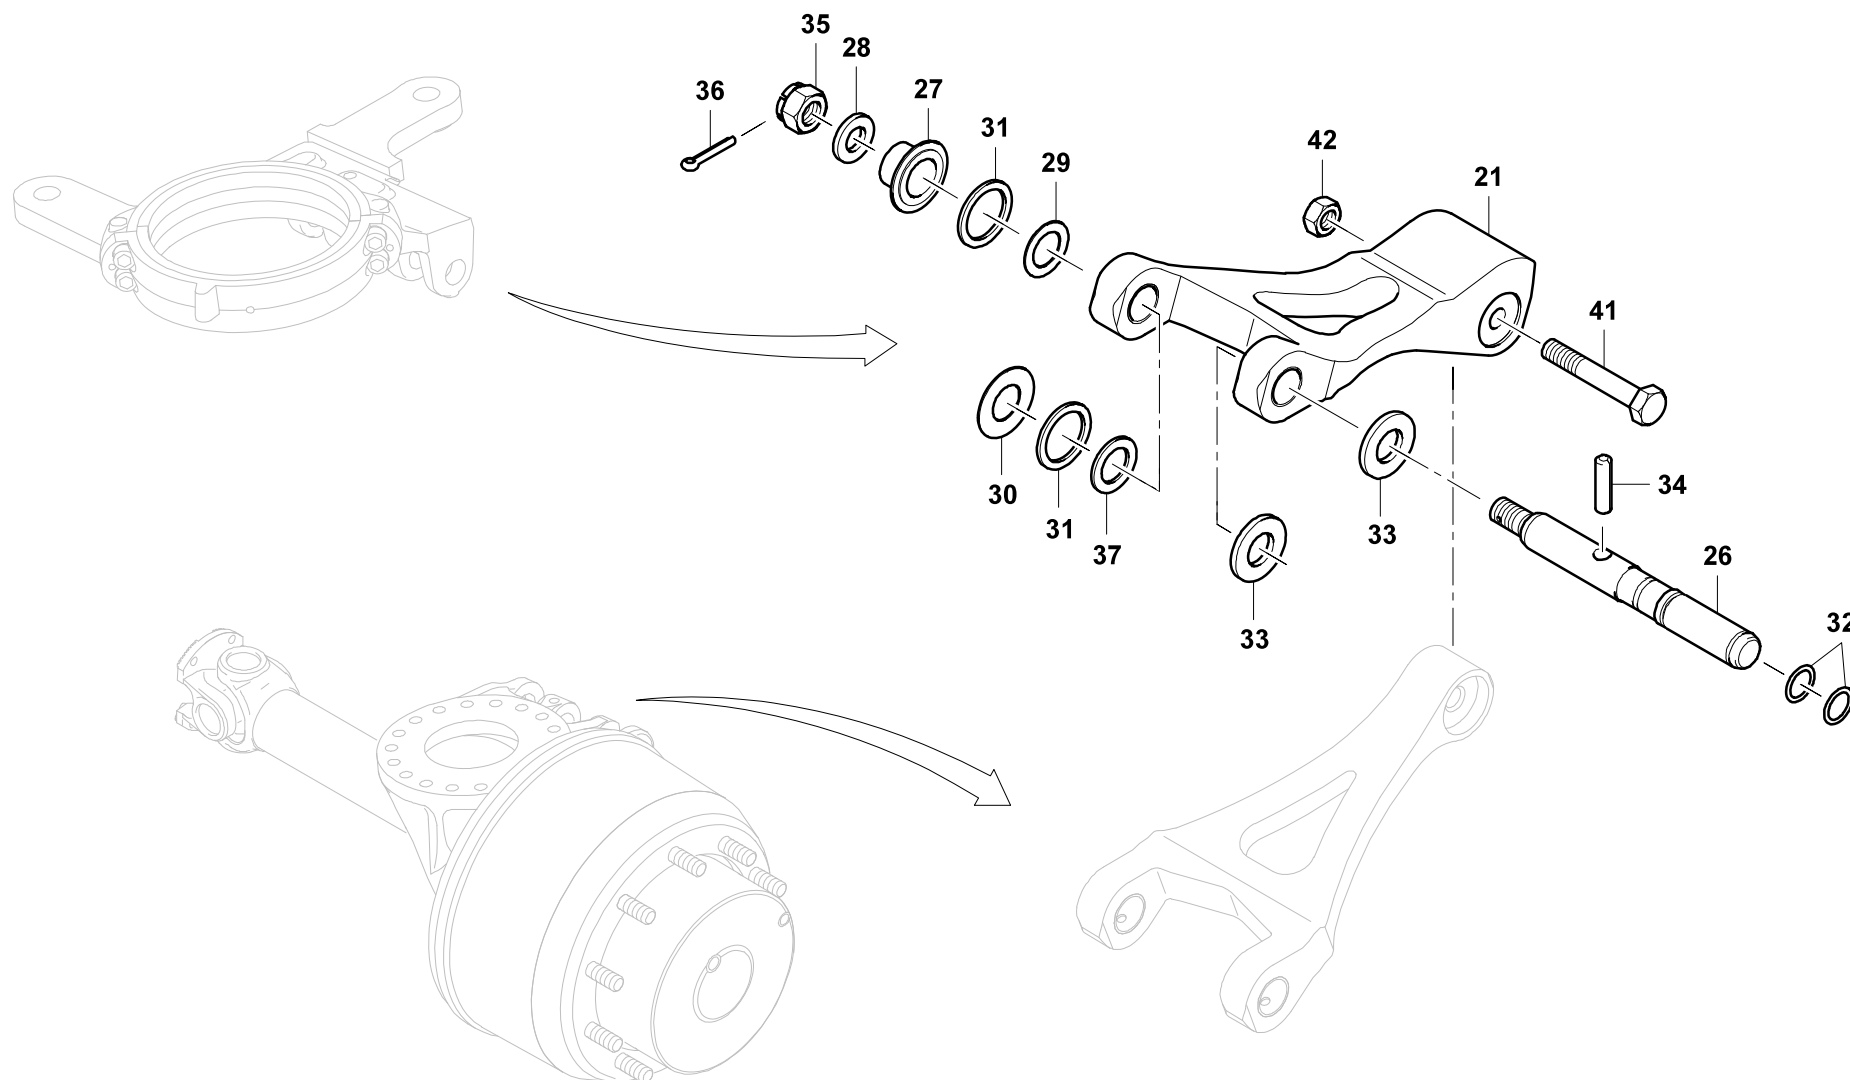

RADANTRIEB VORMONTAGE  
WHEEL DRIVE PRE-ASSEMBLY

BILDTADEL  
PICTORIAL DISPLAY

08.20

**4339457-ETL A**

2/3

**GMK 3060-2  
CAB 2020**

**GROVE**

RADANTRIEB VORMONTAGE  
WHEEL DRIVE PRE-ASSEMBLY

BILDTADEL  
PICTORIAL DISPLAY

GMK 3060-2  
CAB 2020

08.20

4339457-ETL A

3/3